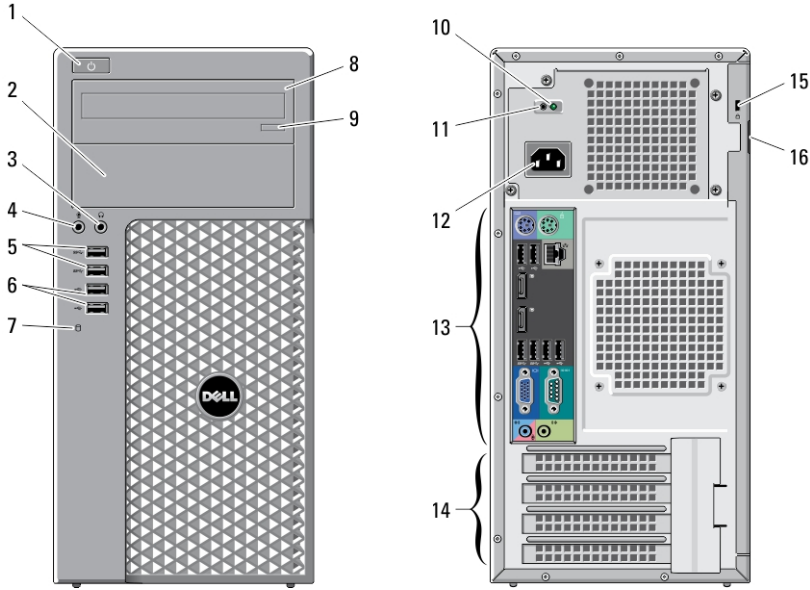

Rakam 1. Önden ve Arkadan Görünüm

- | | |
|---------------------------|------------------------------|
| 1. güç düğmesi, güç ışığı | 5. USB 3.0 konnektörleri (2) |
| 2. optik sürücü yuvası | 6. USB 2.0 konnektörleri (2) |
| 3. kulaklık konnektörü | 7. sürücü etkinlik ışığı |
| 4. mikrofon konnektörü | 8. optik sürücü |

Arka Panel Görünümü

Rakam 2. Arka Panel Görünümü

1. fare konektörü
2. ağ bağlantı bütünlüğü ışığı
3. ağ konektörü
4. ağ etkinlik ışığı
5. USB 2.0 konektörleri (2)
6. seri konektör
7. hat çıkış konektörü
8. klavye konektörü
9. USB 2.0 konektörleri (2)
10. DisplayPort konektörleri (2)
11. USB 3.0 konektörleri (2)
12. VGA konektörü
13. hat giriş/mikrofon konektörü