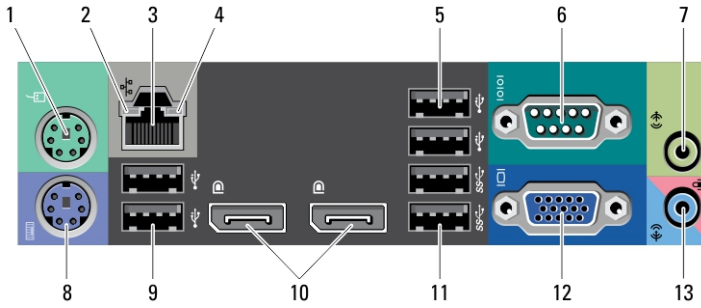

Rakam 1. Önden ve Arkadan Görünüm

- | | |
|---------------------------|------------------------------|
| 1. güç düğmesi, güç ışığı | 5. USB 3.0 konnektörleri (2) |
| 2. optik sürücü yuvası | 6. USB 2.0 konnektörleri (2) |
| 3. kulaklık konnektörü | 7. sürücü etkinlik ışığı |
| 4. mikrofon konnektörü | 8. optik sürücü |

Arka Panel Görünümü

Rakam 2. Arka Panel Görünümü

1. fare konektörü
2. ağ bağlantı bütünlüğü ışığı
3. ağ konektörü
4. ağ etkinlik ışığı
5. USB 2.0 konektörleri (2)
6. seri konektör
7. hat çıkış konektörü
8. klavye konektörü
9. USB 2.0 konektörleri (2)
10. DisplayPort konektörleri (2)
11. USB 3.0 konektörleri (2)
12. VGA konektörü
13. hat giriş/mikrofon konektörü